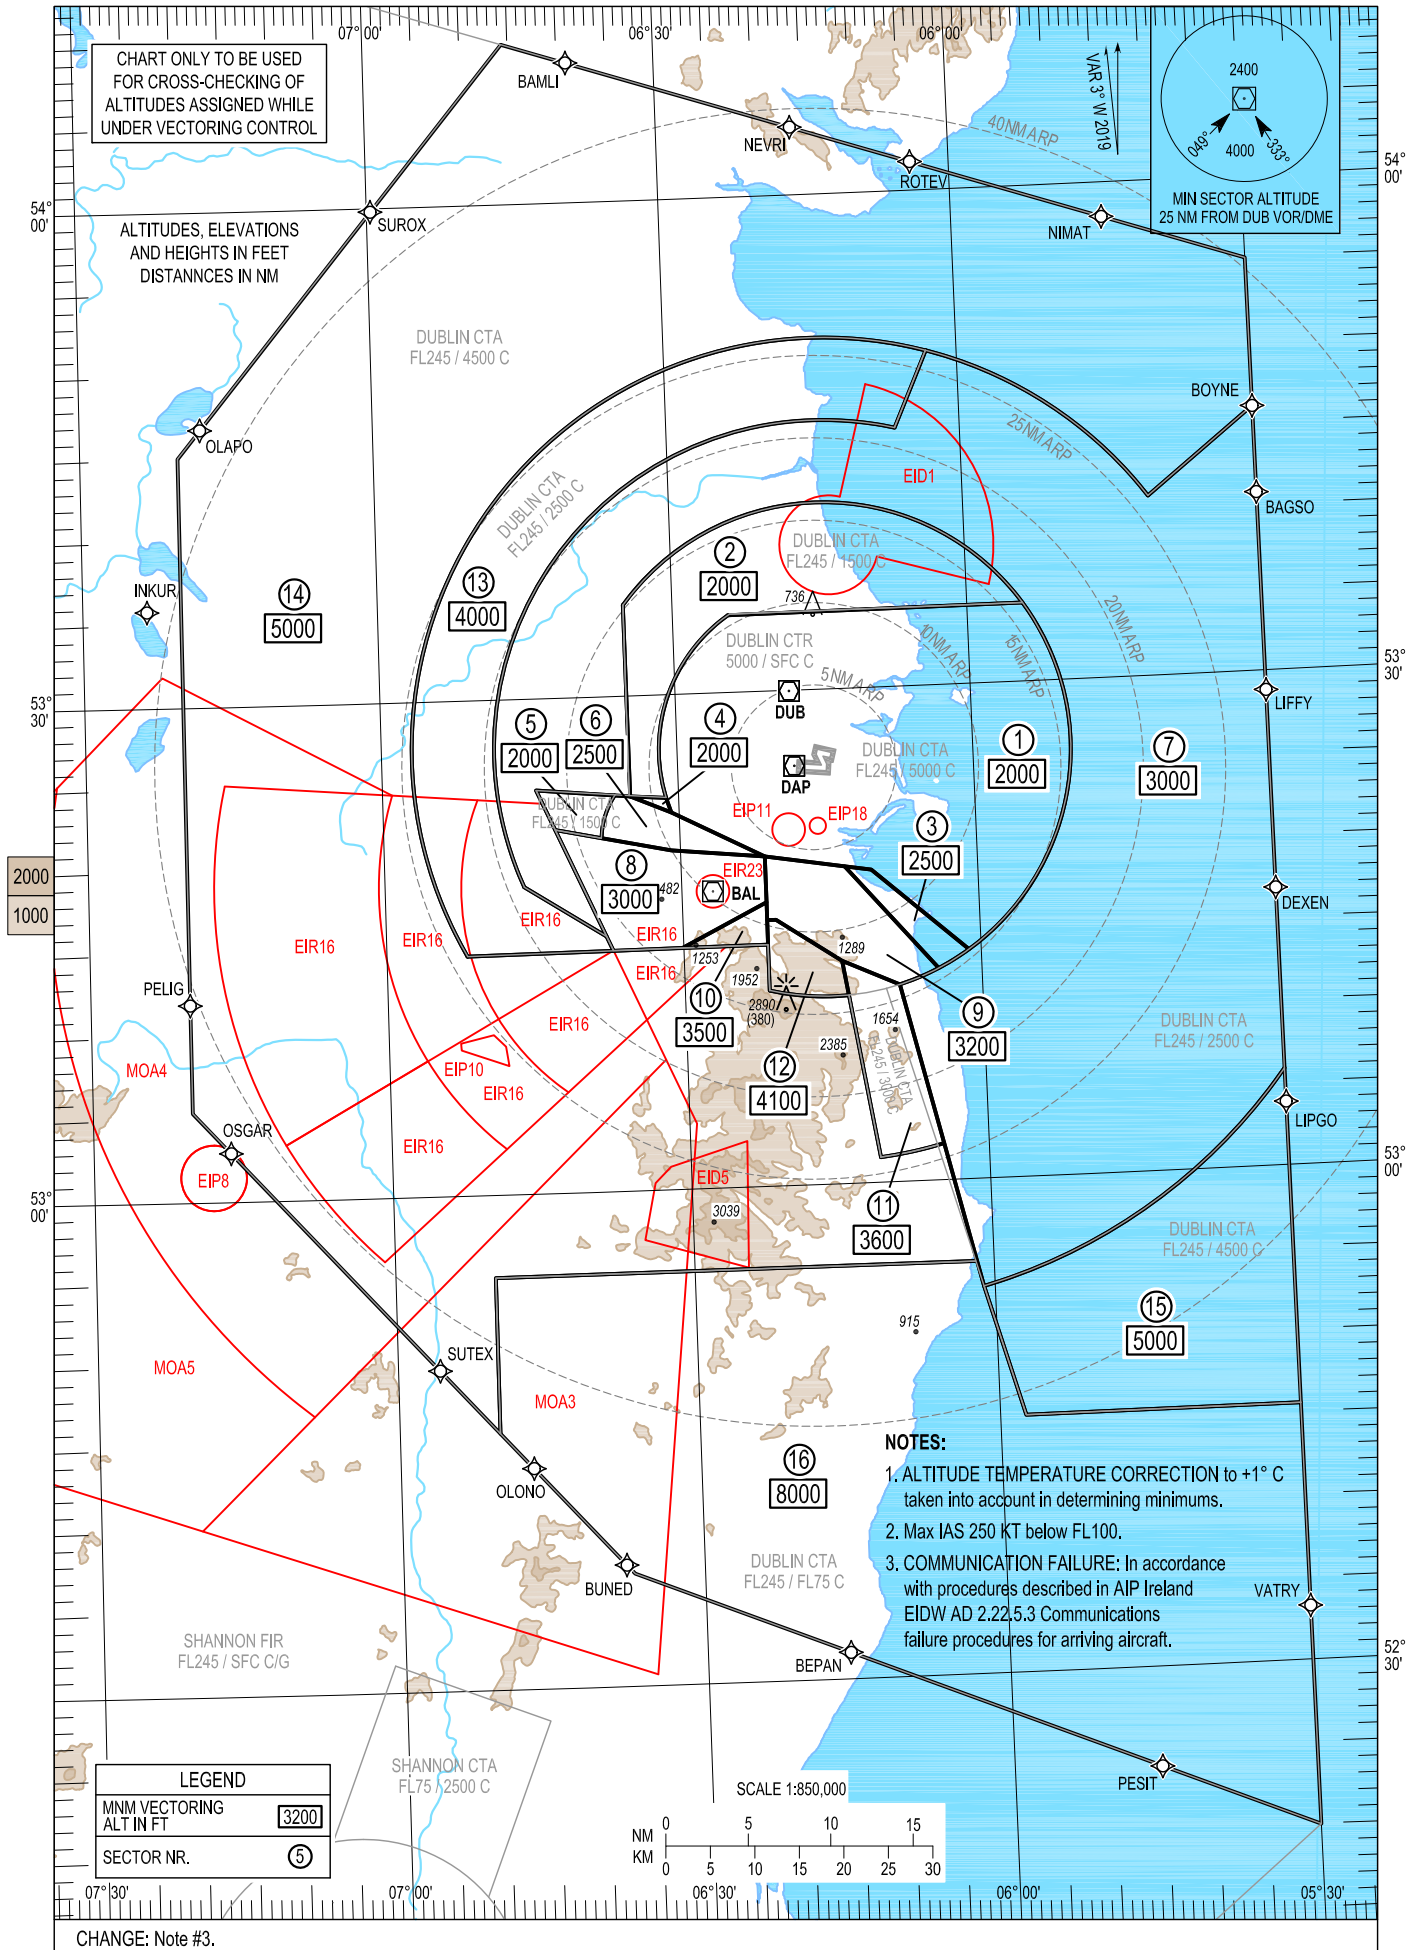

GND	121.800, 118.750
TWR	118.600
APP	121.100, 119.550
ACC	129.175
ATIS	124.525

CONSULT NOTAM
FOR LATEST
INFORMATION

ATC Surveillance Minimum Altitude Coordinates

Sector 1. MNM ALT 2000

53°34'41"N 006°24'22"W, Arc 10 NM radius centre
53°26'21"N 006°15'08"W, 53°22'52"N 006°30'48"W,
53°20'00"N 006°21'30"W, 53°18'57"N 006°10'47"W,
53°13'54"N 006°01'14"W, Arc 15 NM radius centre
53°26'21"N 006°15'08"W, 53°34'45"N 005°54'20"W,
53°34'41"N 006°24'22"W

Sector 2. MNM ALT 2000

53°34'41"N 006°24'22"W, Arc 10 NM radius centre
53°26'21"N 006°15'08"W, 53°23'46"N 006°31'16"W,
53°23'55"N 006°34'55"W, 53°35'31"N 006°35'00"W,
Arc 15 NM radius centre 53°26'21"N 006°15'08"W,
53°34'45"N 005°54'20"W, 53°34'41"N 006°24'22"W

Sector 3. MNM ALT 2500

53°13'54"N, 006°01'14"W, 53°18'57"N, 006°10'47"W
53°19'13"N, 006°13'27"W, 53°12'50"N, 006°04'22"W
Arc 15 NM radius centre 53°26'21"N 006°15'08"W,
53°13'54"N, 006°01'14"W

Sector 4. MNM ALT 2000

53°22'52"N 006°30'48"W, 53°23'55"N 006°34'55"W,
53°23'46"N 006°31'16"W, Arc 10 NM radius centre
53°26'21"N 006°15'08"W, 53°22'52"N 006°30'48"W

Sector 5. MNM ALT 2000

53°24'01"N 006°36'30"W,
Arc 5 NM radius centre 53°21'10"N 006°29'38"W,
53°21'27"N 006°37'58"W, 53°22'02"N 006°42'37"W,
53°24'28"N 006°44'26"W, 53°24'01"N 006°36'30"W